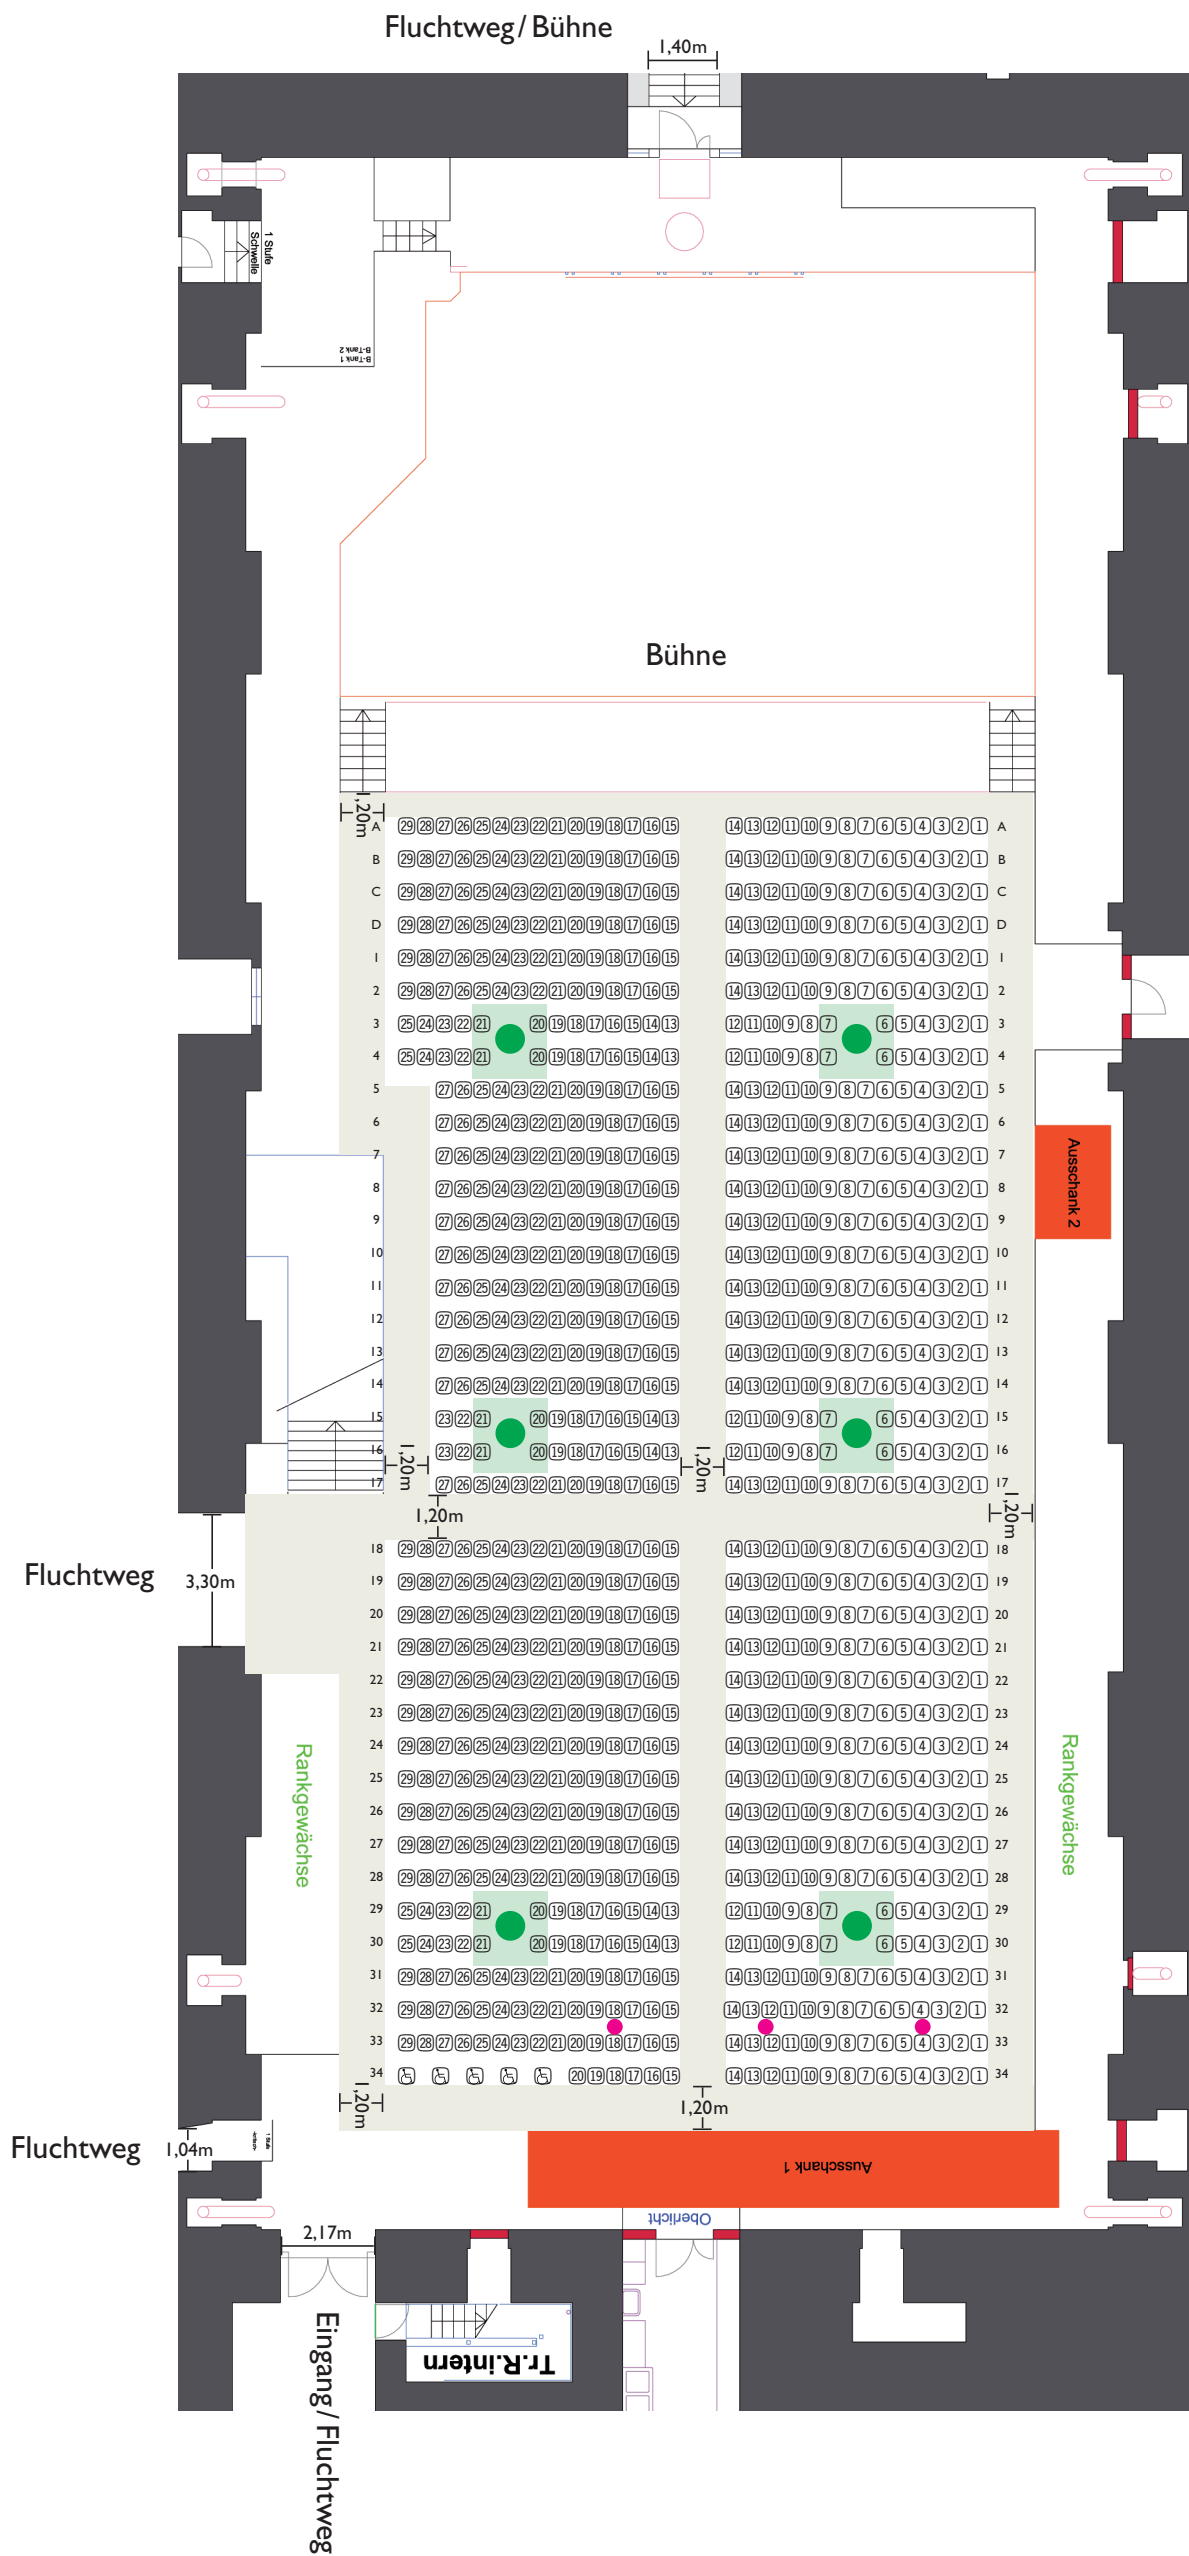

Serenadenhof - Bestuhlung

- Sonnenschirm
- Baum

1043 mögliche Sitzplätze
+ 5 Rollstuhlplätze

Reihenabstand 40 cm

21 Reihen

17 Reihen